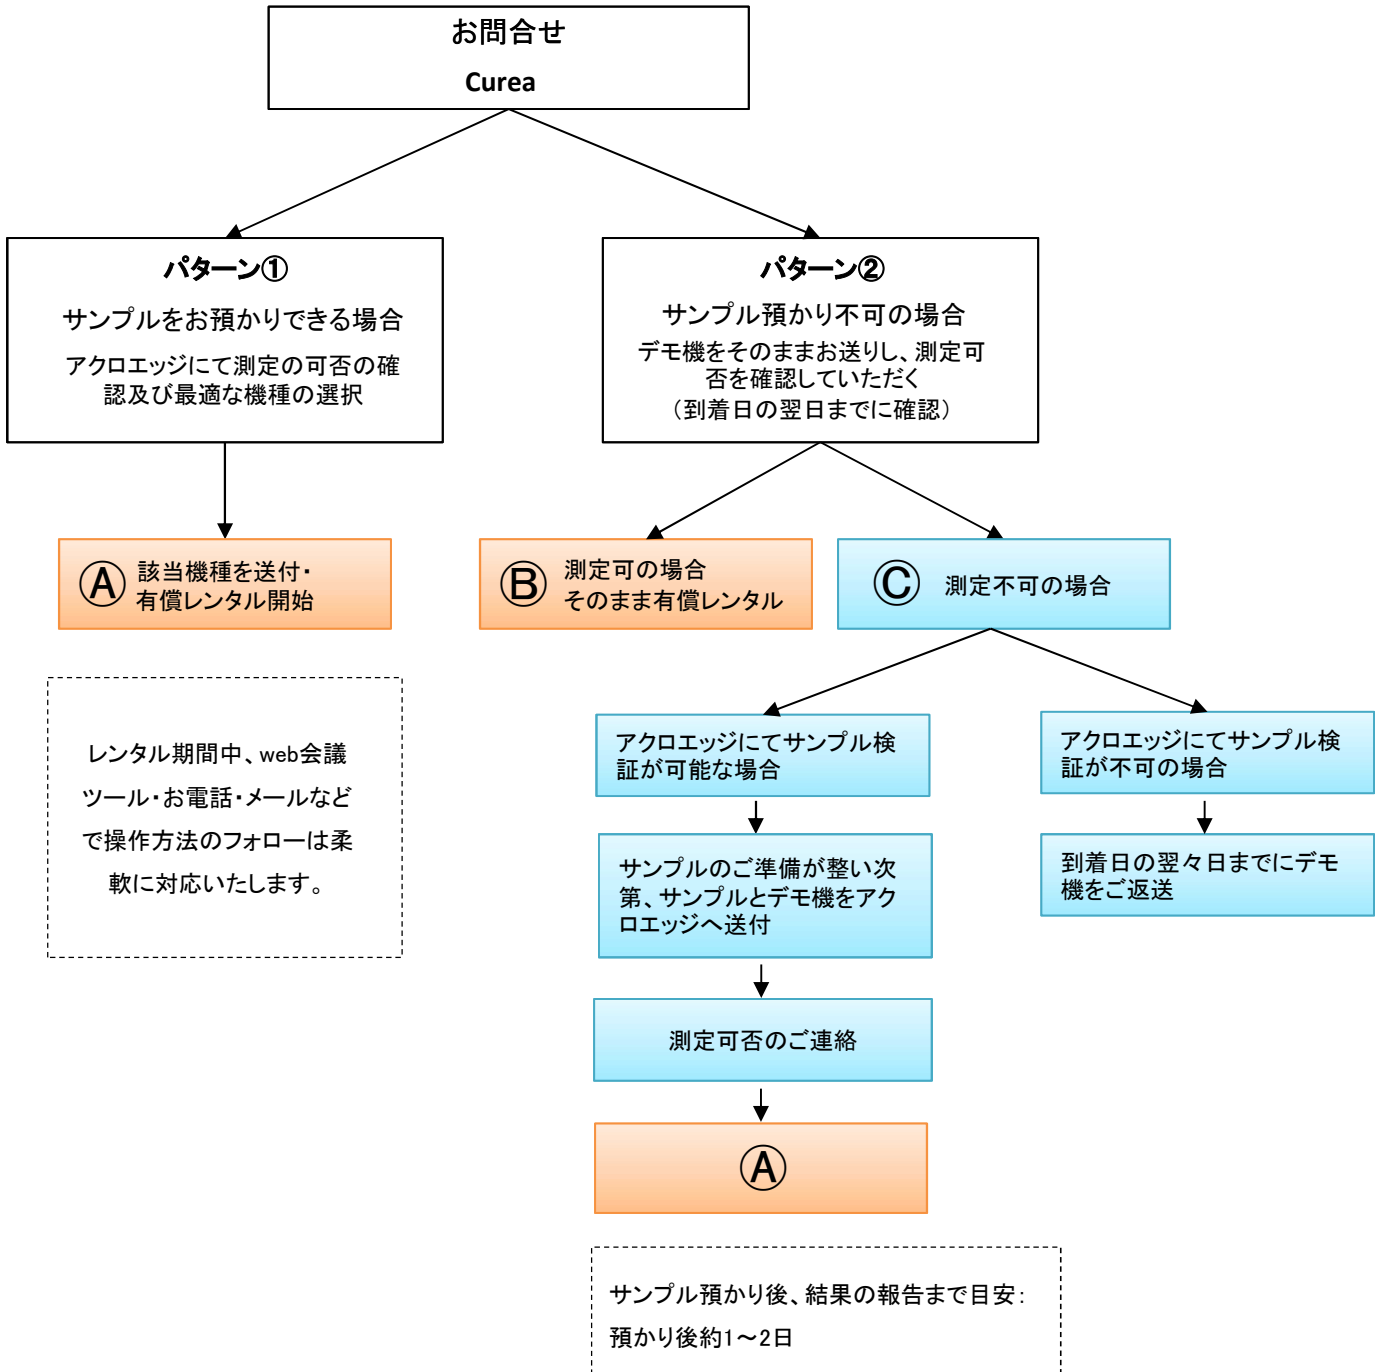

# UV硬化センサー **Curea** (キュレア) レンタルの流れ

🍀 お気軽にお問い合わせください。

TEL:072-836-0031 / Email: office@acroedge.co.jp

**AcroEdge**®

2020.5.6作成